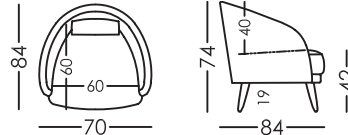

Dimensions

Largeur:	70cm
Hauteur:	76cm
Profondeur:	84cm
Hauteur assise:	46cm
Hauteur accoudoir:	-cm
Hauteur dossier:	76cm
Profondeur ouverte:	-cm

Information technique

Carcasse:	Acier, métal
Suspension assise:	N.E.A
Suspension dossier:	Planche
Mousse d'assise:	Moyennement dur au toucher (blanc)
Assise:	Polyuréthane 35Kg + Fibre
Dossier:	Fibersilk 100% fibre
Coussin d'ornement:	Fibersilk 100% fibre
Parties déhoussables:	Assise et coussins